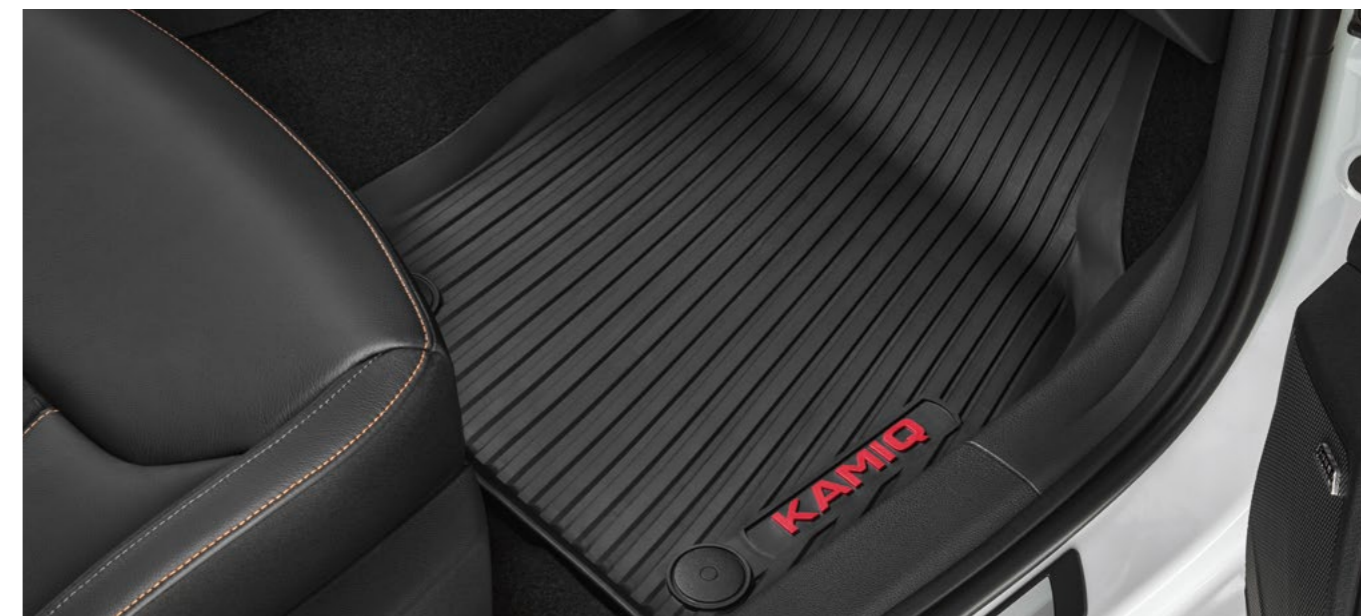

**All-weather foot
mats - red**

658 061 502B | LHD front
658 061 502C | RHD front
658 061 512A | rear